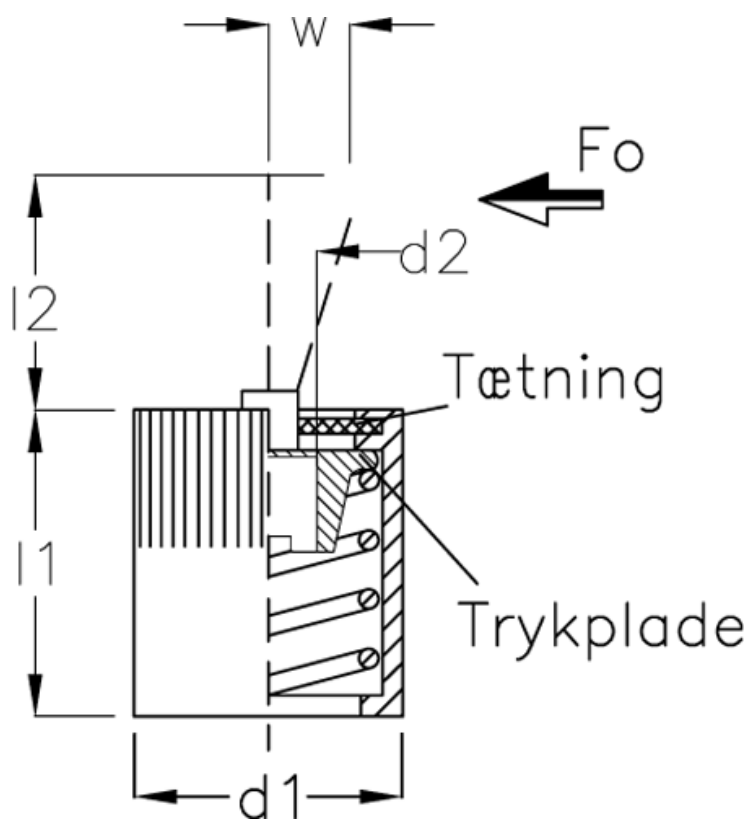

Varenummer: 20100008A
Beskrivelse: E+G
Vertikalt trykstykke GN 714-10-40

Mål

d_1	= 10
d_2	= M4
d_3	= 10
H	= 12
l_1	= 12
l_2	= 7.5
side kraft N ved l_2	= 40
Skruetrækker	= GN 715.1-5.6

$W = 2.0$